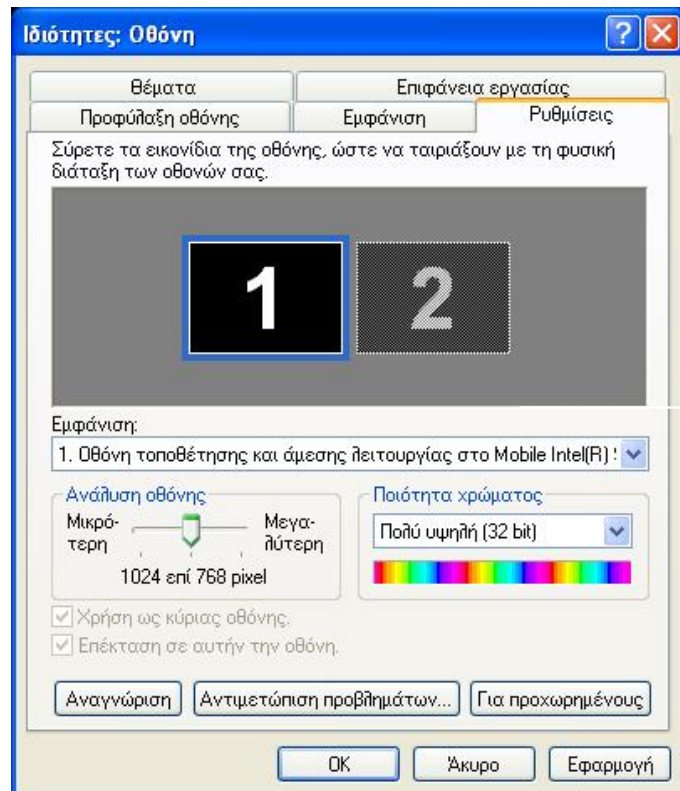

## **ΑΠΑΙΤΗΣΕΙΣ ΓΙΑ ΤΗ ΛΕΙΤΟΥΡΓΙΑ ΤΩΝ ΗΛΕΚΤΡΟΝΙΚΩΝ ΠΟΡΩΝ**

**1. Ρυθμίσεις του προγράμματος περιήγησης**

**2. Ρύθμιση οθόνης**

**3. Ρύθμιση των στοιχείων ελέγχου Active X**

**4. Ρυθμίσεις των Cookies**

## 2. Ρύθμιση οθόνης:

Από την επιφάνεια εργασίας του υπολογιστή, επιλέξτε με το δεξί πλήκτρο του ποντικιού την επιλογή «**Ιδιότητες**» και στη συνέχεια επιλέξτε την καρτέλα «**Ρυθμίσεις**»:

Επιλέξτε την ανάλυση **1024 επί 768 pixel**.