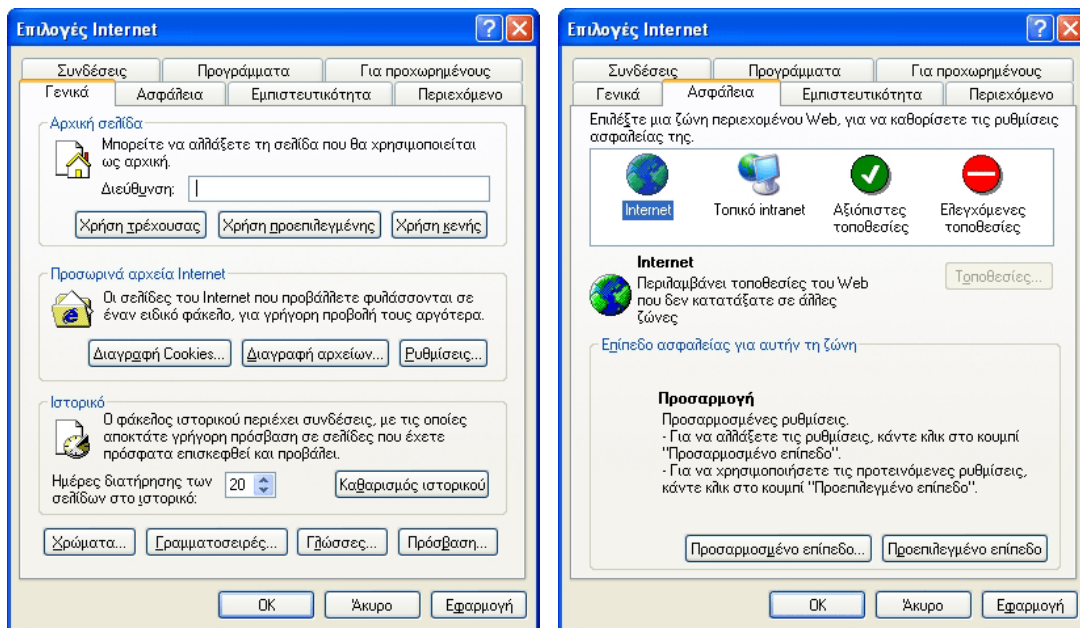

3. Ρύθμιση των στοιχείων ελέγχου ActiveX

Στη συνέχεια, από το πρόγραμμα περιήγησης Internet Explorer, επιλέξτε την επιλογή **"Εργαλεία"** και διαλέξτε την καρτέλα **"Ασφάλεια"**: