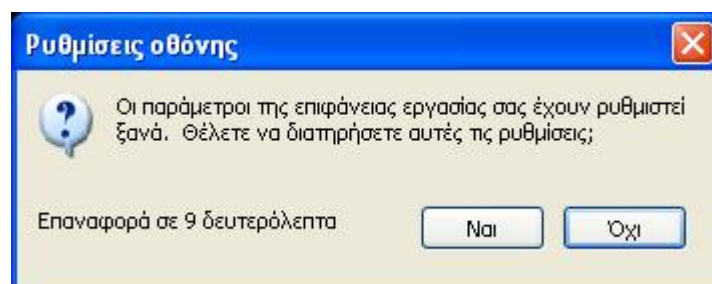

Επιλέξτε την ανάλυση **1024 επί 768 pixel**.

Στη συνέχεια επιβεβαιώστε την ερώτηση για να αλλάξετε τις ρυθμίσεις του υπολογιστή, επιλέξτε **Ναι**: