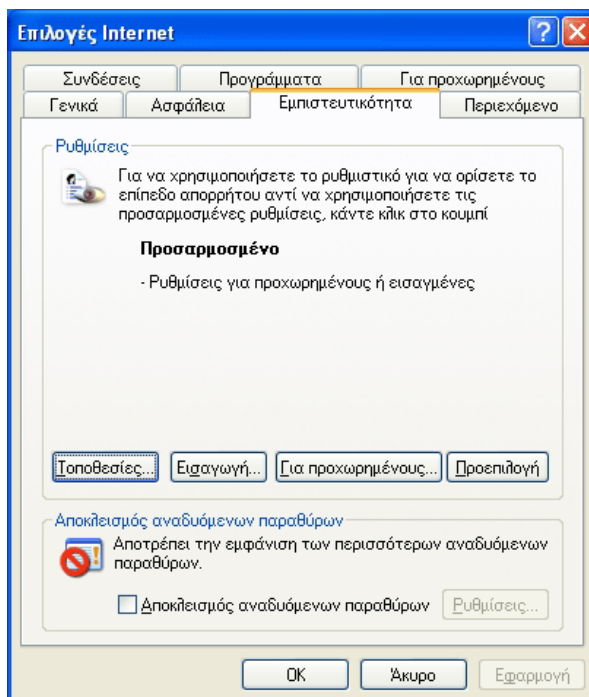

4. Ρυθμίσεις των Cookies

Για τη βέλτιστη λειτουργία του ONELOG, θα πρέπει να δέχεστε τα cookies στο πρόγραμμα περιήγησης με τον εξής τρόπο:

Ανοίξτε μια καρτέλα του Internet Explorer και επιλέξτε «**Εργαλεία-Επιλογές Internet**». Στο αναδυόμενο παράθυρο επιλέξτε την καρτέλα "**Απόρρητο**" και κάντε κλικ στο κουμπί "**Για προχωρημένους**"