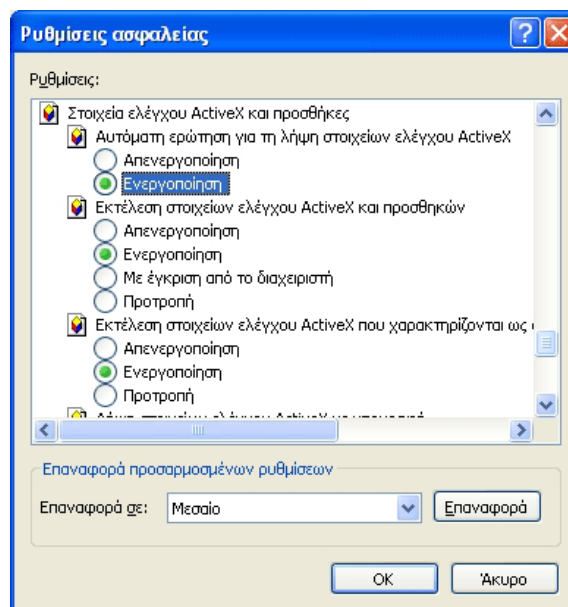

## **ΑΠΑΙΤΗΣΕΙΣ ΓΙΑ ΤΗ ΛΕΙΤΟΥΡΓΙΑ ΤΩΝ ΗΛΕΚΤΡΟΝΙΚΩΝ ΠΟΡΩΝ**

**1. Ρυθμίσεις του προγράμματος περιήγησης**

**2. Ρύθμιση οθόνης**

**3. Ρύθμιση των στοιχείων ελέγχου Active X**

**4. Ρυθμίσεις των Cookies**

Στη συνέχεια επιβεβαιώστε την ερώτηση για να αλλάξετε τις ρυθμίσεις του υπολογιστή, επιλέξτε **Ναι**:

### 3. Ρύθμιση των στοιχείων ελέγχου ActiveX

Στη συνέχεια, από το πρόγραμμα περιήγησης Internet Explorer, επιλέξτε την επιλογή **"Εργαλεία"** και διαλέξτε την καρτέλα **"Ασφάλεια"**:

Τα στοιχεία ελέγχου ActiveX της σελίδας πρέπει να είναι ενεργοποιημένα στο πρόγραμμα περιήγησης σας. Για να το επιβεβαιώσετε στη συνέχεια, επιλέξτε **"Προσαρμοσμένο επίπεδο"** για να ενεργοποιήσετε όλα τα **"Στοιχεία ελέγχου ActiveX και προσηθκών"** και επιλέξτε **OK**: